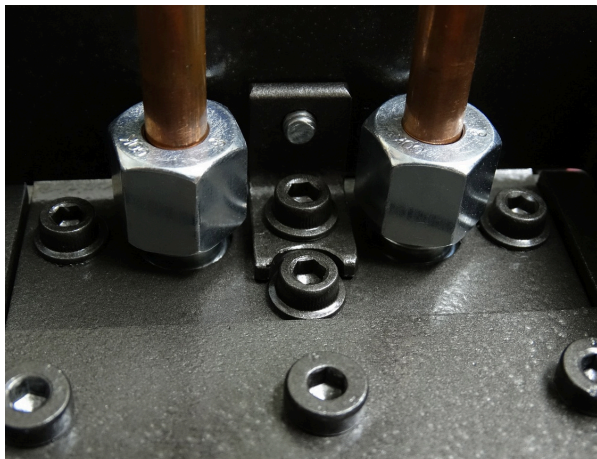

Fixfast heeft een veelzijdig aanbod van bevestigingsmiddelen voor dak en wand. Waaronder golfplaatbouten, paneelschroeven, zelfborende Hi-Lo schroeven et cetera.

Structural bolting

Our structural bolting components include everything needed to assemble steel structures. Bolts and nuts are EN 15048 certified. Contact us for all possibilities.

Ons structural bolting assortiment omvat alles om een staalconstructie samen te stellen. Bouten en moeren zijn gecertificeerd volgens EN 15048. Informeer naar de mogelijkheden.

Strong connections, Sustainable solutions