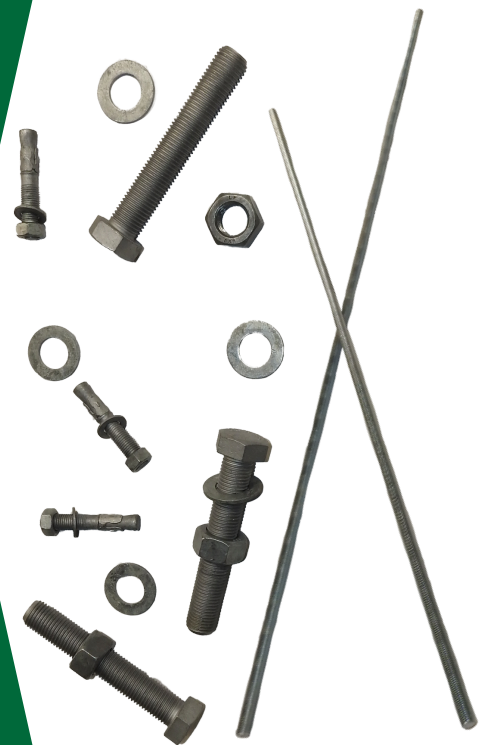

Your partner in connecting solutions

CERTIFIED:

- ✓ DIN / ISO
- ✓ EN 15048
- ✓ ISO 9001

FIXFAST

**Strong connections,
Sustainable solutions**

What we do

Taylor made / specialties

Fixfasts roots lie in the distribution of C-Parts, specialized in tailor made solutions. These include all non-standard pieces of fasteners, casting, turning or stamping parts. For more information please contact us.

FIXFAST

What we do

Fasteners roof and cladding

Fixfast offers a versatile range of fasteners for roofing and cladding. Including bolts for corrugated sheets, sandwich panel screws, selfdrilling HiLo-screws and many more.

Fixfast heeft een veelzijdig aanbod van bevestigingsmiddelen voor dak en wand. Waaronder golfplaatbouten, paneelschroeven, zelfborende Hi-Lo schroeven et cetera.

Structural bolting

Our structural bolting components include everything needed to assemble steel structures. Bolts and nuts are EN 15048 certified. Contact us for all possibilities.

Ons structural bolting assortiment omvat alles om een staalconstructie samen te stellen. Bouten en moeren zijn gecertificeerd volgens EN 15048. Informeer naar de mogelijkheden.

Strong connections, Sustainable solutions